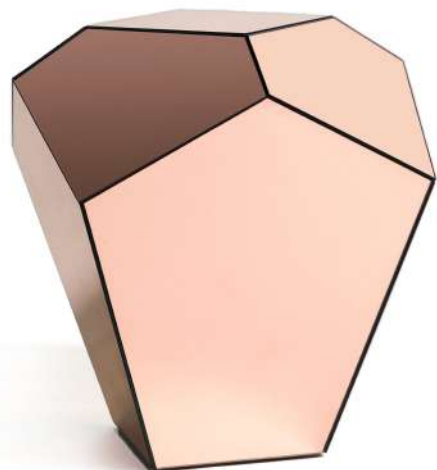

# MESAS LATERALES

## **SIGILO** MESA LATERAL

Materiales:  
Top de mármol negro Herádico y base de madera.

Dimensiones:  
d. 48 cm  
w. 90 cm  
h. 45 cm