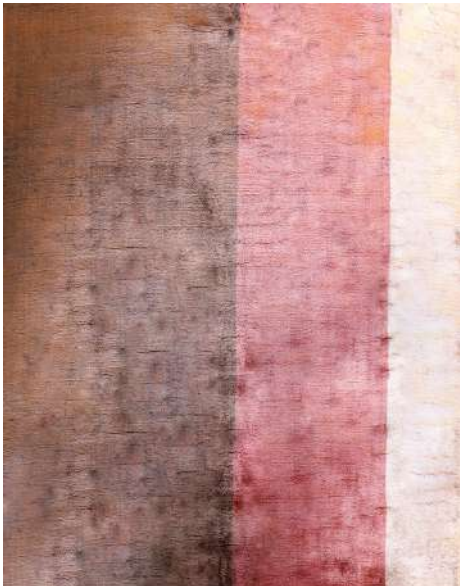

Materiales:  
100% Tencel.

Dimensiones:  
w. 249 cm  
h. 451 cm

**GREEN WAY**  
ALFOMBRA

Materiales:  
100% Tencel.

Dimensiones:  
w. 250 cm  
h. 397 cm

**PAU GARDEN**  
ALFOMBRA

Materiales:  
100% Tencel.

Dimensiones:  
w. 153 cm  
h. 277 cm